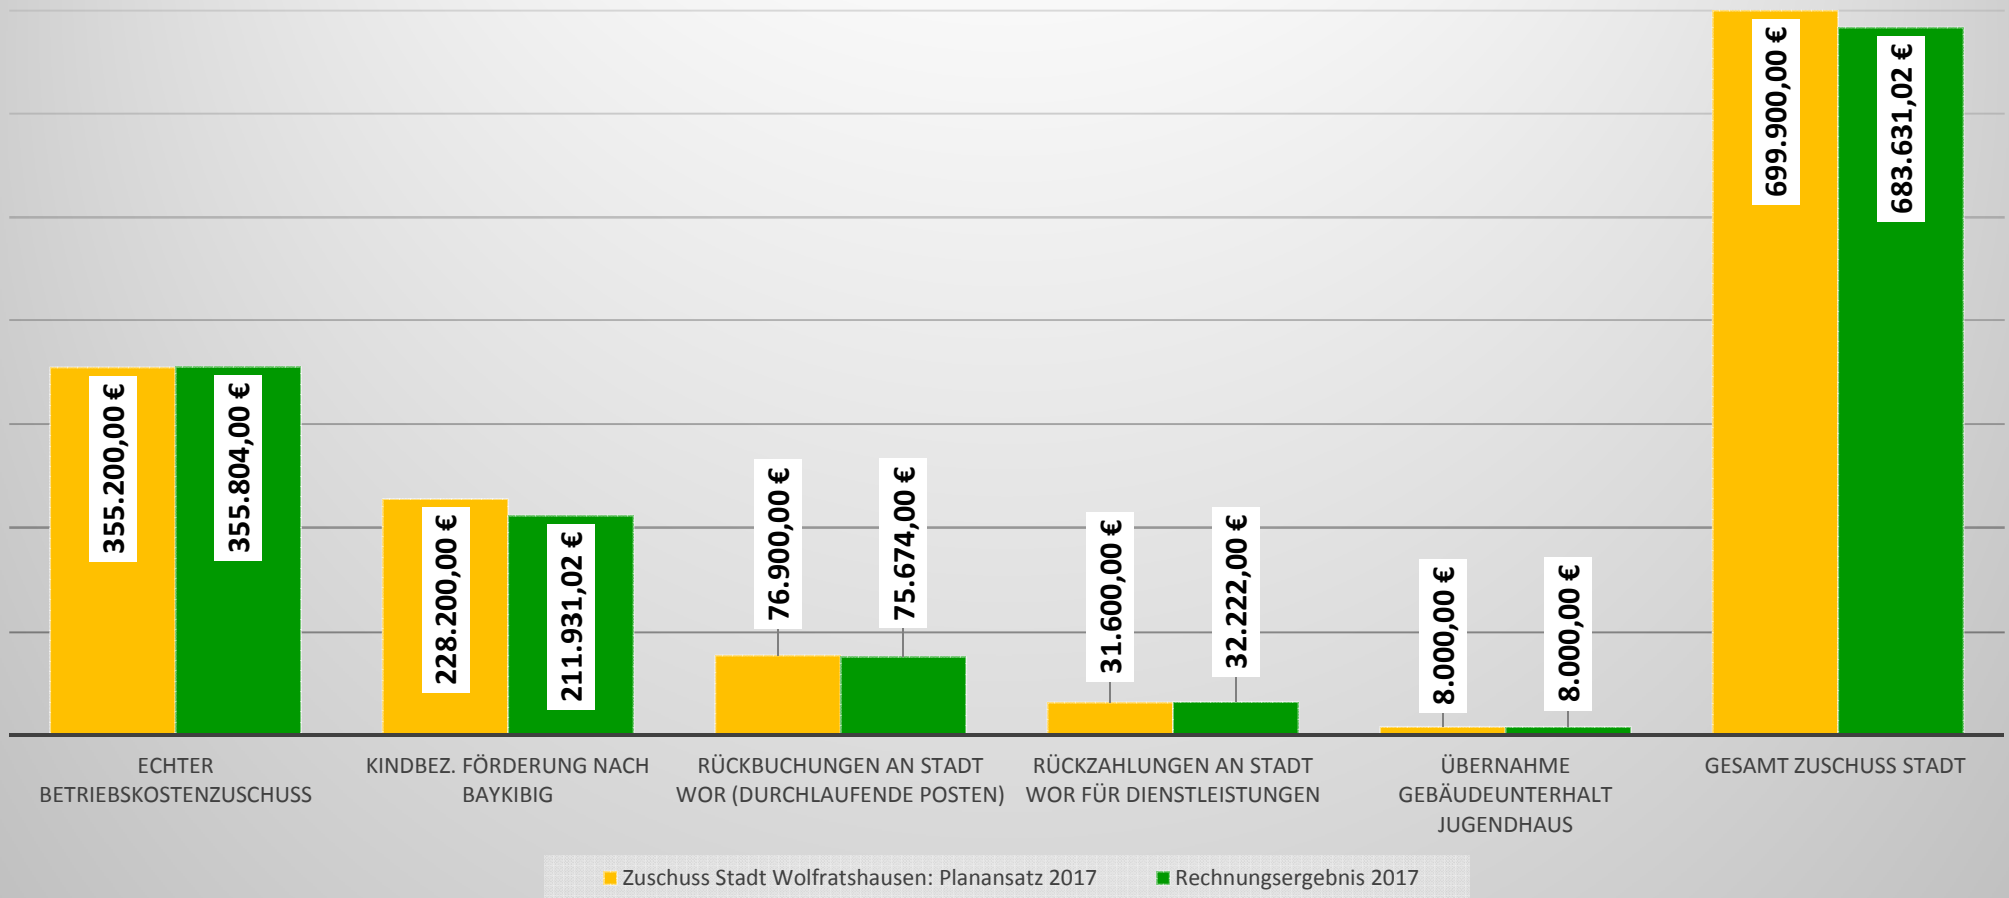

Gesamtzuschuss Stadt Wolfratshausen aufgegliedert

Planansatz und Rechnungsergebnis 2017

Gesamtzuschuss der Stadt Wolfratshausen aufgegliedert

2015 - 2017